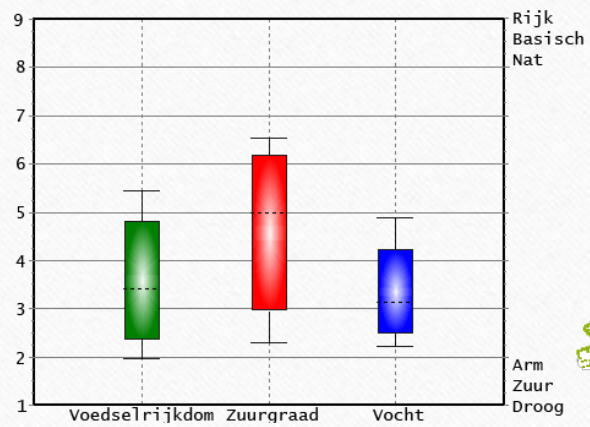

Pijpenstrootje

- Grassenfamilie
- Van bladschede naar bladschijf lange haren

➤ Groeit in pollen

Buntgras

- Grassenfamilie
- Bloempluim fijn vertakt

Zandzegge

- Cypergrassenfamilie
- Grotere, dikkere aren
 - Wortelstok