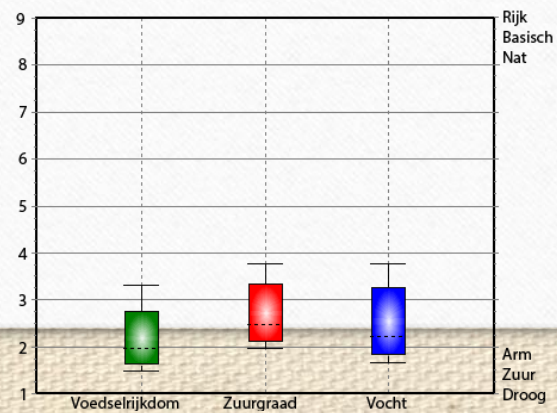

Heidespurrie

- Anjerfamilie
- Bladeren in kransen